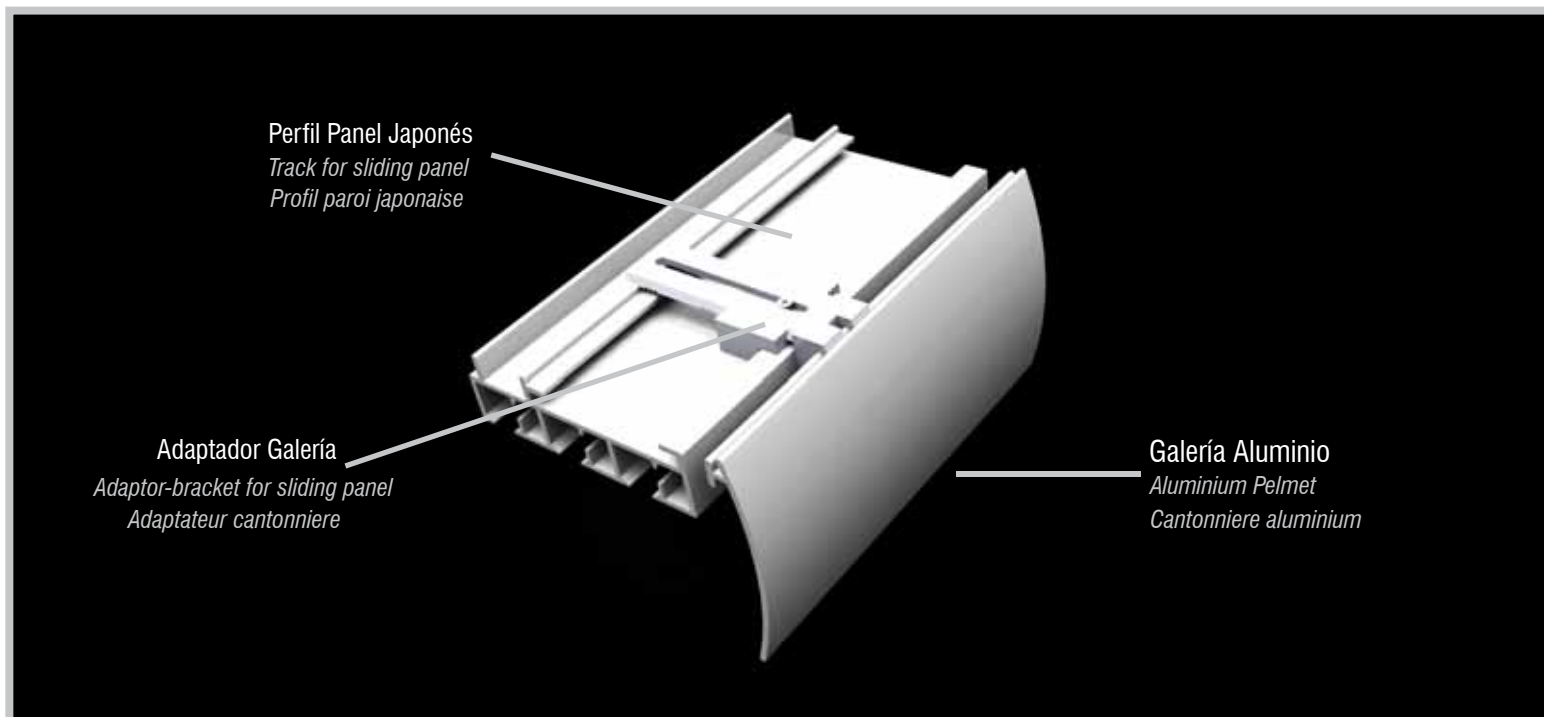

galería panel japonés

pelmet sliding panels / paroi japonais cantonnières

Galería Aluminio Anodizado
Anodized aluminium pelmet / Cantonniere aluminium anodisé

M	mm	Ref.	10	50	100
6	52	10.1203552AP	10	4,78 €/m	5,50 €/m
6	80	10.1203580AP	10	7,12 €/m	8,19 €/m