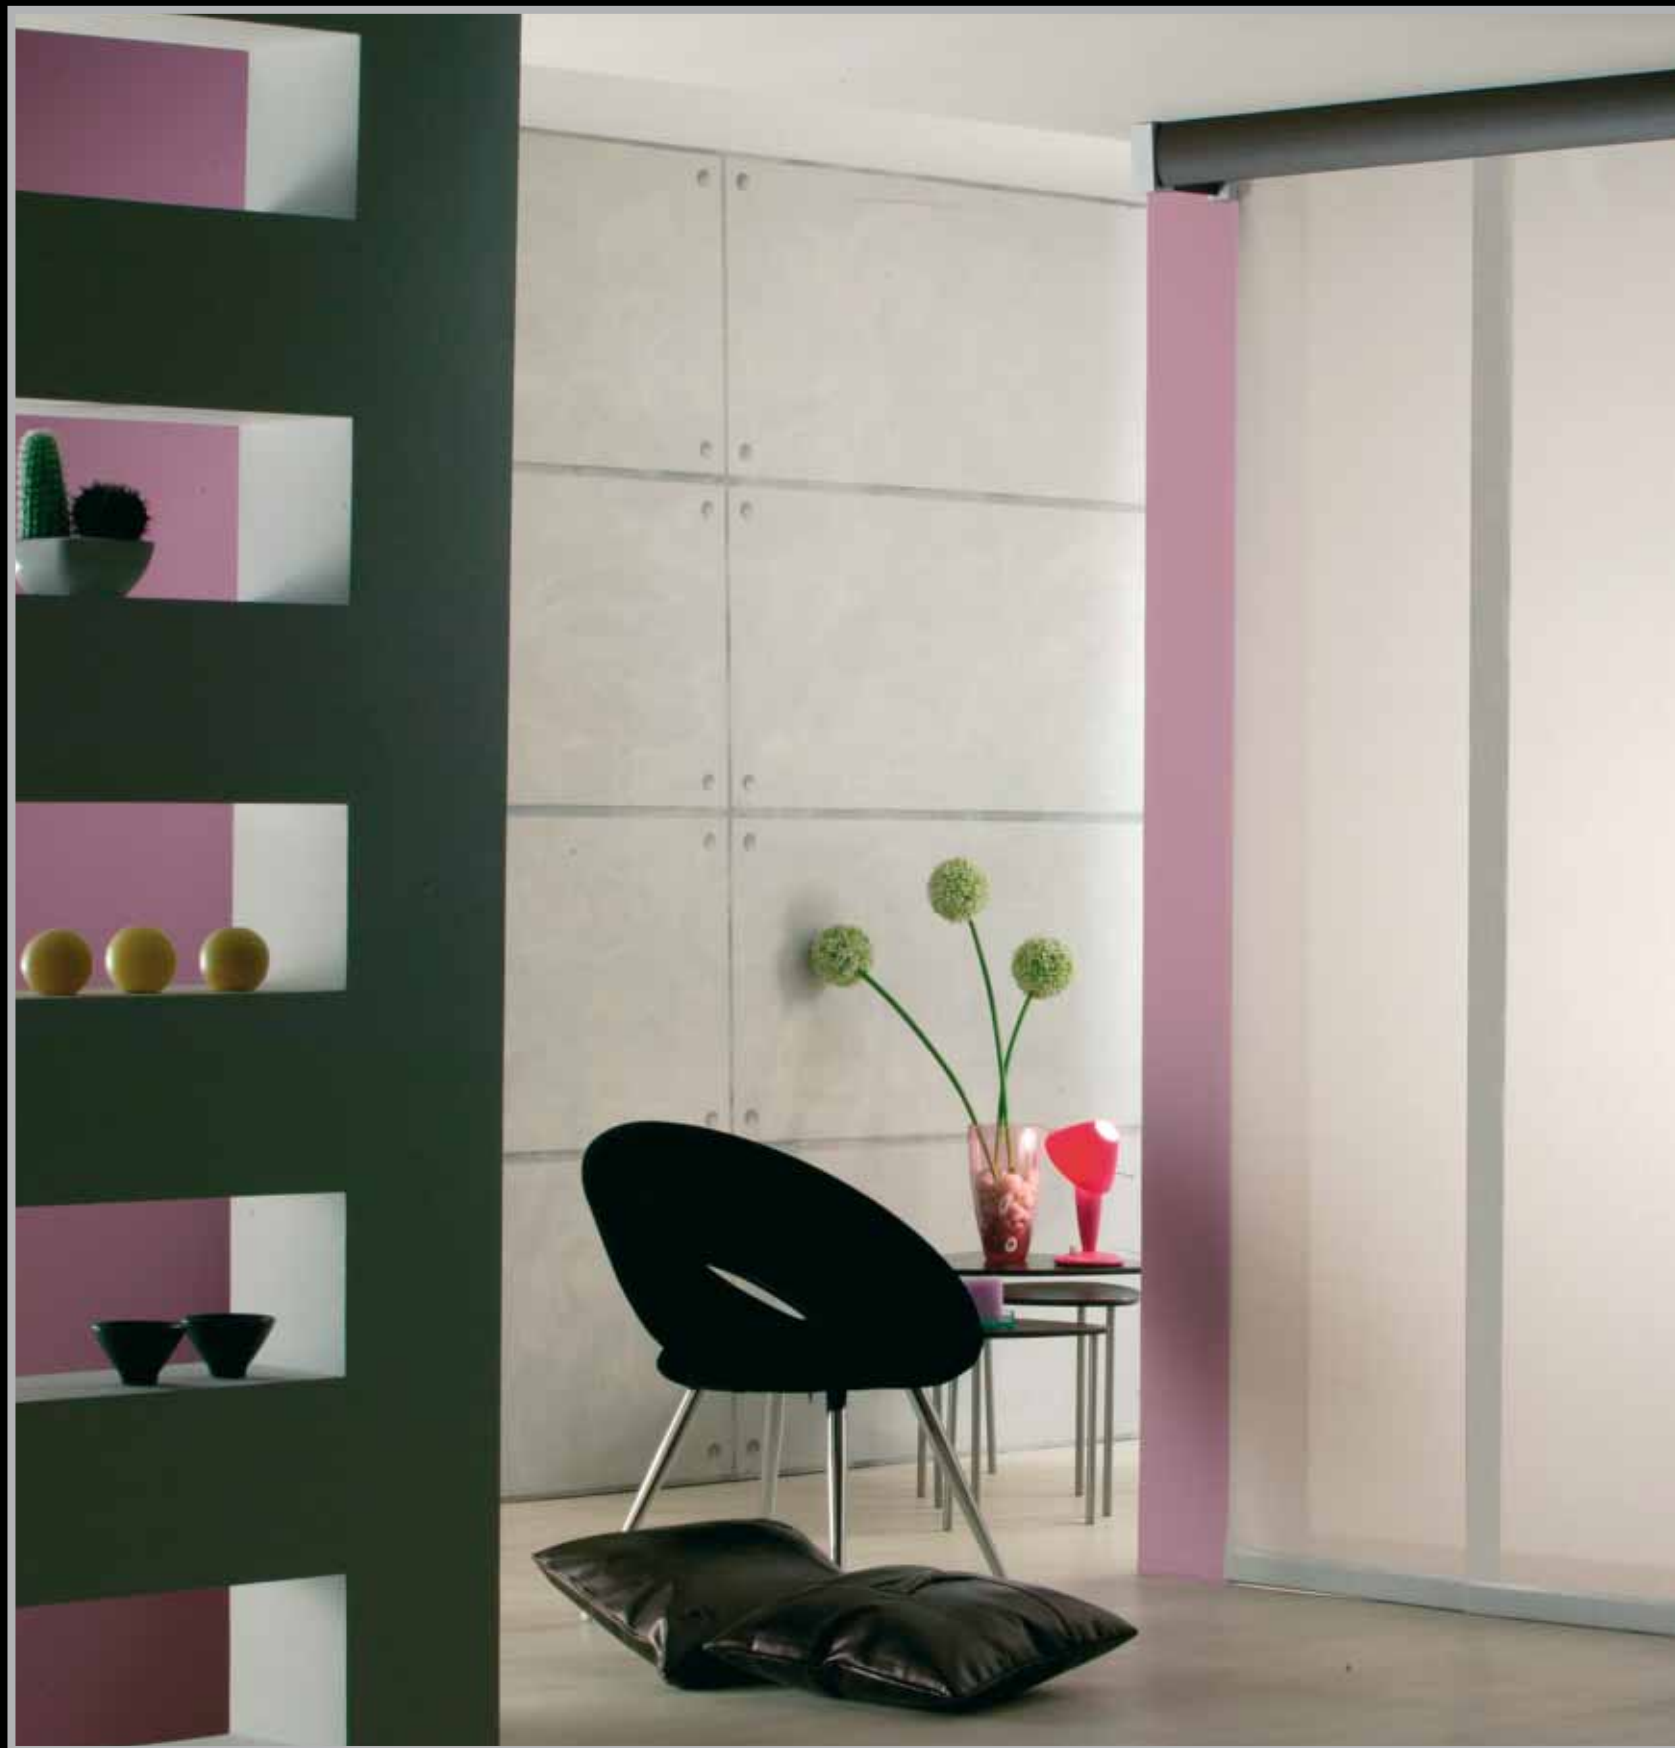

panel japonés

sliding panels / paroi japonaise