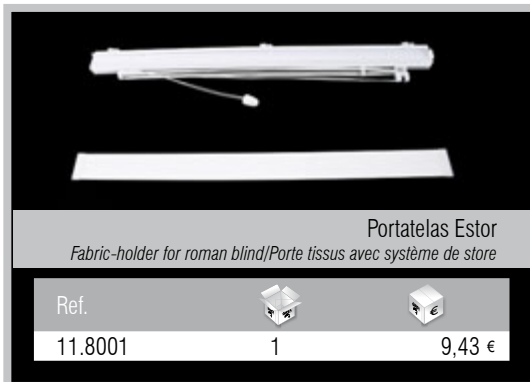

3 VÍAS / 3 Channels / 3 Voies

Conjuntos completos / Complete sets / Kits complets

○ Blanco
White / Blanc

● Aluminio anodizado
Anodize aluminium / Aluminium

○ Blanco
White / Blanc

● Aluminio anodizado
Anodize aluminium / Aluminium

cm	Soportes Brackets Supports	Ref.	1	1
150	2	12.81502	1	45,26 €
200	2	12.82002	1	57,34 €
250	3	12.82502	1	68,40 €
300	3	12.83002	1	77,06 €
350	3	12.83502	1	88,62 €
400	4	12.84002	1	97,46 €
450	4	12.84502	1	108,62 €
600	6	12.86002	1	139,82 €

Ref.	1	1
12.81502AP	1	49,78 €
12.82002AP	1	63,08 €
12.82502AP	1	75,24 €
12.83002AP	1	84,76 €
12.83502AP	1	97,48 €
12.84002AP	1	107,20 €
12.84502AP	1	119,48 €
12.86002AP	1	153,80 €

cm	Soportes Brackets Supports	Ref.	1	1
150	3	12.81503	1	55,18 €
175	4	12.81753	1	58,94 €
200	4	12.82003	1	66,36 €
225	4	12.82253	1	71,36 €
250	4	12.82503	1	78,28 €
275	4	12.82753	1	83,28 €
300	4	12.83003	1	90,22 €
325	4	12.83253	1	95,74 €
350	5	12.83503	1	100,74 €
400	5	12.84003	1	112,66 €
450	5	12.84503	1	122,70 €
500	6	12.85003	1	135,16 €
600	6	12.86003	1	157,00 €

Ref.	1	1
12.81503AP	1	60,70 €
12.81753AP	1	64,84 €
12.82003AP	1	73,00 €
12.82253AP	1	78,50 €
12.82503AP	1	86,10 €
12.82753AP	1	91,60 €
12.83003AP	1	99,24 €
12.83253AP	1	105,32 €
12.83503AP	1	110,82 €
12.84003AP	1	123,92 €
12.84503AP	1	134,98 €
12.85003AP	1	148,68 €
12.86003AP	1	172,70 €

Incremento por kit de estor

Prices of sets will increase when installing blind fabric holders.

Le prix est augmenté lorsque vous commandez un support de tissu supplémentaire.

Componentes panel 2 vias:

Perfil 2 vias.....	Longitud
Terminal 2 vias.....	1
2 Portatelas velcados.....	(Longitud/2) + 5cm

Componentes panel 3 vias:

Perfil 3 vias.....	Longitud
Terminal 3 vias.....	1
3 Portatelas velcados.....	(Longitud/3) + 5cm

Componentes comunes:

Pletina aluminio 40x3mm.....	Portatelas - 2cm
Correderas portatelas.....	4x portatela
Topes en L.....	1x portatela
Topes en T.....	1x portatela
Soportes.....	ver tabla
Cordón 3mm.....	(Longitud x2) + 3m
Unión blocacuerda.....	1
Tope con tornillo.....	1
Cinta Crip hembra.....	Según portatelas
Contrapeso.....	1
Protector pletina.....	2x pletina

2 channels panel Components:

2 Channel track.....	Length
2 Channel endcap.....	1
2 Fabric holder.....	(Length/2) + 5cm

3 channels panel Components:

3 Channel track.....	Length
3 Channel endcap.....	1
3 Fabric holder.....	(Length/3) + 5cm

Standard common brackets:

40x3mm. Aluminium batten.....	Fabric holders-2cm
Fabric-holder runners.....	4x Fabric holder
L-shaped endstop.....	1x Fabric holder
T-shaped endstop.....	1x Fabric holder
Brackets.....	see table
3mm Cord.....	(Length x2) + 3m
Cord connector.....	1
Endstop w/screw.....	1
Touch&Close fastener tape.....	Subject to fabric holders
Leadweight.....	1
Protector batten.....	2x batten

Components paroi 2 vias:

Rail 2 vias.....	Longeur
Bouchon finale 2 vias.....	1
2 Rail velcro.....	(Longeur/2) + 5cm

Components paroi 3 vias:

Rail 3 vias.....	Longeur
Bouchon finale 3 vias.....	1
3 Rail velcro.....	(Longeur/3) + 5cm

Components:

Bâton aluminium 40x3mm.....	Rail velcro-2cm
Galet porteur de tissus.....	4x Rail velcro
Arrêt en L.....	1x Rail velcro
Arrêt en T.....	1x Rail velcro
Supports.....	voir tableau
Corde 3mm.....	(Longeur x2) + 3m
Connecteur de corde.....	1
Vis finale.....	1
Velcro femelle.....	Selon porte-tissus
Tendeur rectangulaire.....	1
Protecteur barre de lestage.....	2x barre

Precios de venta recomendados. IVA no incluido

S.R.P.: Suggested Retail Prices / Prix Detail Conseillés